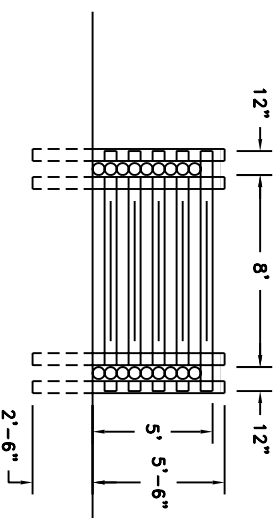

FRONT VIEW

SCALE: 1/8"=1'-0"